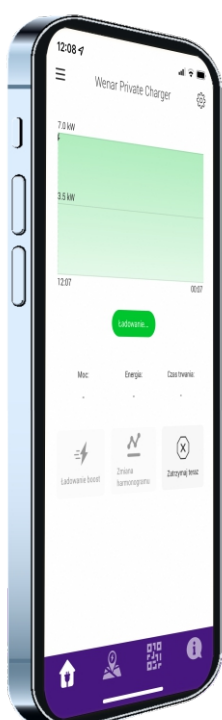

aero

Gestisci la tua flotta EV..

... con la nostra app e con il nostro back-office leader nel settore.
La migliore soluzione possibile a prova di futuro per il tuo business.
In 3CHARGY, discuteremo con te la soluzione migliore per i tuoi affari
e i problemi di ricarica nel tuo luogo di lavoro e di residenza.
Ti presenteremo le soluzioni disponibili su misura
alle tue esigenze e al tuo budget.
Avrai un account manager dedicato,
per rendere la nostra collaborazione il più agevole possibile.

aero.3chargy.com