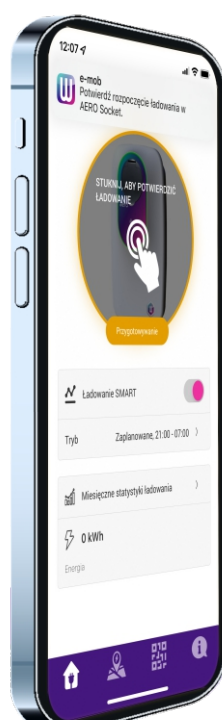

aero

Gestisci la tua flotta EV..

... con la nostra app e con il nostro back-office leader nel settore.
La migliore soluzione possibile a prova di futuro per il tuo business.
In 3CHARGY, discuteremo con te la soluzione migliore per i tuoi affari
e i problemi di ricarica nel tuo luogo di lavoro e di residenza.
Ti presenteremo le soluzioni disponibili su misura
alle tue esigenze e al tuo budget.
Avrai un account manager dedicato,
per rendere la nostra collaborazione il più agevole possibile.

aero.3chargy.com