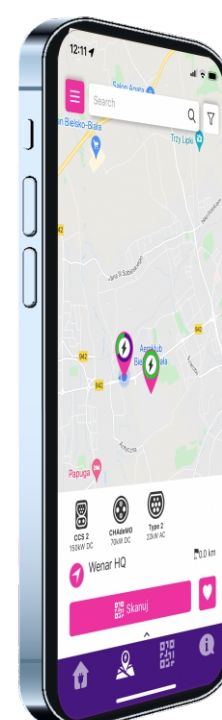

aero

Gestisci la tua flotta EV..

... con la nostra app e con il nostro back-office leader nel settore.
La migliore soluzione possibile a prova di futuro per il tuo business.
In 3CHARGY, discuteremo con te la soluzione migliore per i tuoi affari
e i problemi di ricarica nel tuo luogo di lavoro e di residenza.
Ti presenteremo le soluzioni disponibili su misura
alle tue esigenze e al tuo budget.
Avrai un account manager dedicato,
per rendere la nostra collaborazione il più agevole possibile.

aero.3chargy.com