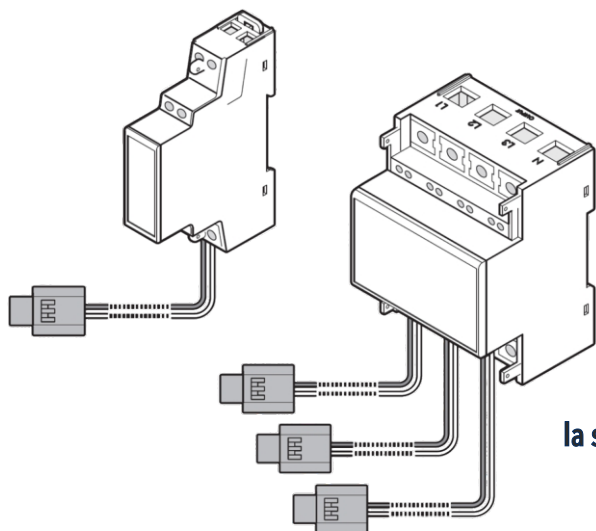

Bluetooth®

IP54

V2G
vehicle to grid

aero.3chargy.com

aero

Dynamic Solar Balancer

Il Dynamic Solar Balancer (DSB) è il dispositivo migliore per il bilanciamento del carico in tutti gli edifici residenziali, soprattutto quando l'energia è generata da un impianto fotovoltaico.