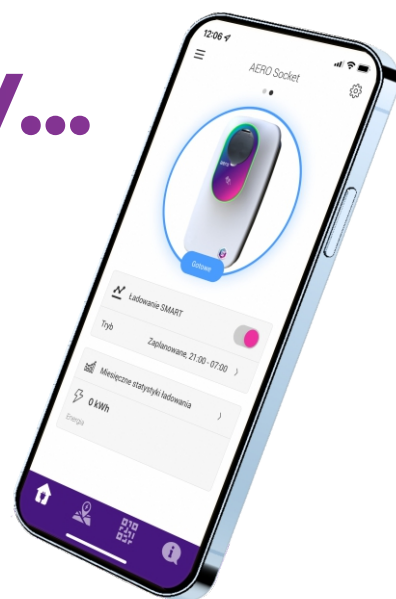

aero

Gestisci la tua flotta EV..

... con la nostra app e con il nostro back-office leader nel settore.
La migliore soluzione possibile a prova di futuro per il tuo business.
In 3CHARGY, discuteremo con te la soluzione migliore per i tuoi affari
e i problemi di ricarica nel tuo luogo di lavoro e di residenza.
Ti presenteremo le soluzioni disponibili su misura
alle tue esigenze e al tuo budget.
Avrai un account manager dedicato,
per rendere la nostra collaborazione il più agevole possibile.

aero.3chargy.com