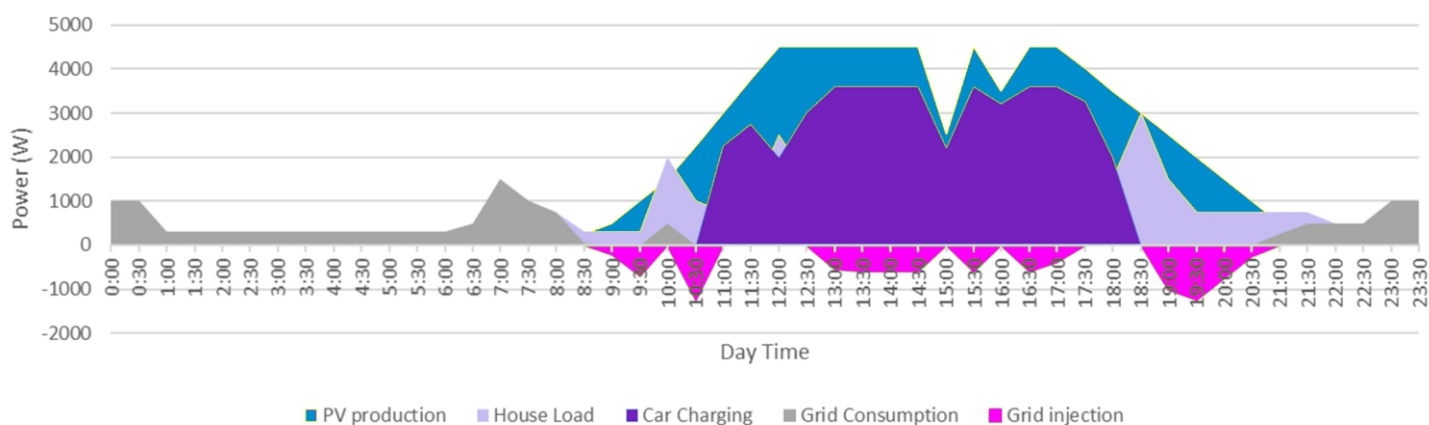

Descrizione del prodotto e applicazioni

Il DSB misura continuamente la tensione e la corrente dell'impianto domestico e trasmette queste informazioni al caricatore AERO. In questo modo il caricatore tiene conto del carico effettivo dell'impianto domestico e bilancia la potenza di ricarica dell'auto elettrica. Il risultato è un impianto ben bilanciato, che non sovraccarica mai la connessione alla rete elettrica, evita i picchi di carico, e quindi evita lo scatto dell'interruttore principale, che interromperebbe l'alimentazione dell'intero edificio. Inoltre, l'impianto può essere configurato in modo che il caricatore per veicoli elettrici utilizzi solo l'energia fornita dall'impianto fotovoltaico, massimizzando così l'uso dell'energia verde autoprodotta e riducendo la bolletta elettrica. L'unità DSB può essere aggiunta a qualsiasi connessione di rete esistente (monofase o trifase) utilizzando bobine terminali facili da installare, senza interrompere la connessione di energia. Il collegamento tra il DSB e il caricatore EV può essere effettuato con un cavo UTP standard, attraverso il quale il caricatore può anche fornire energia all'unità. In alternativa, è possibile installare un alimentatore da 12 V opzionale.

aero.3chargy.com